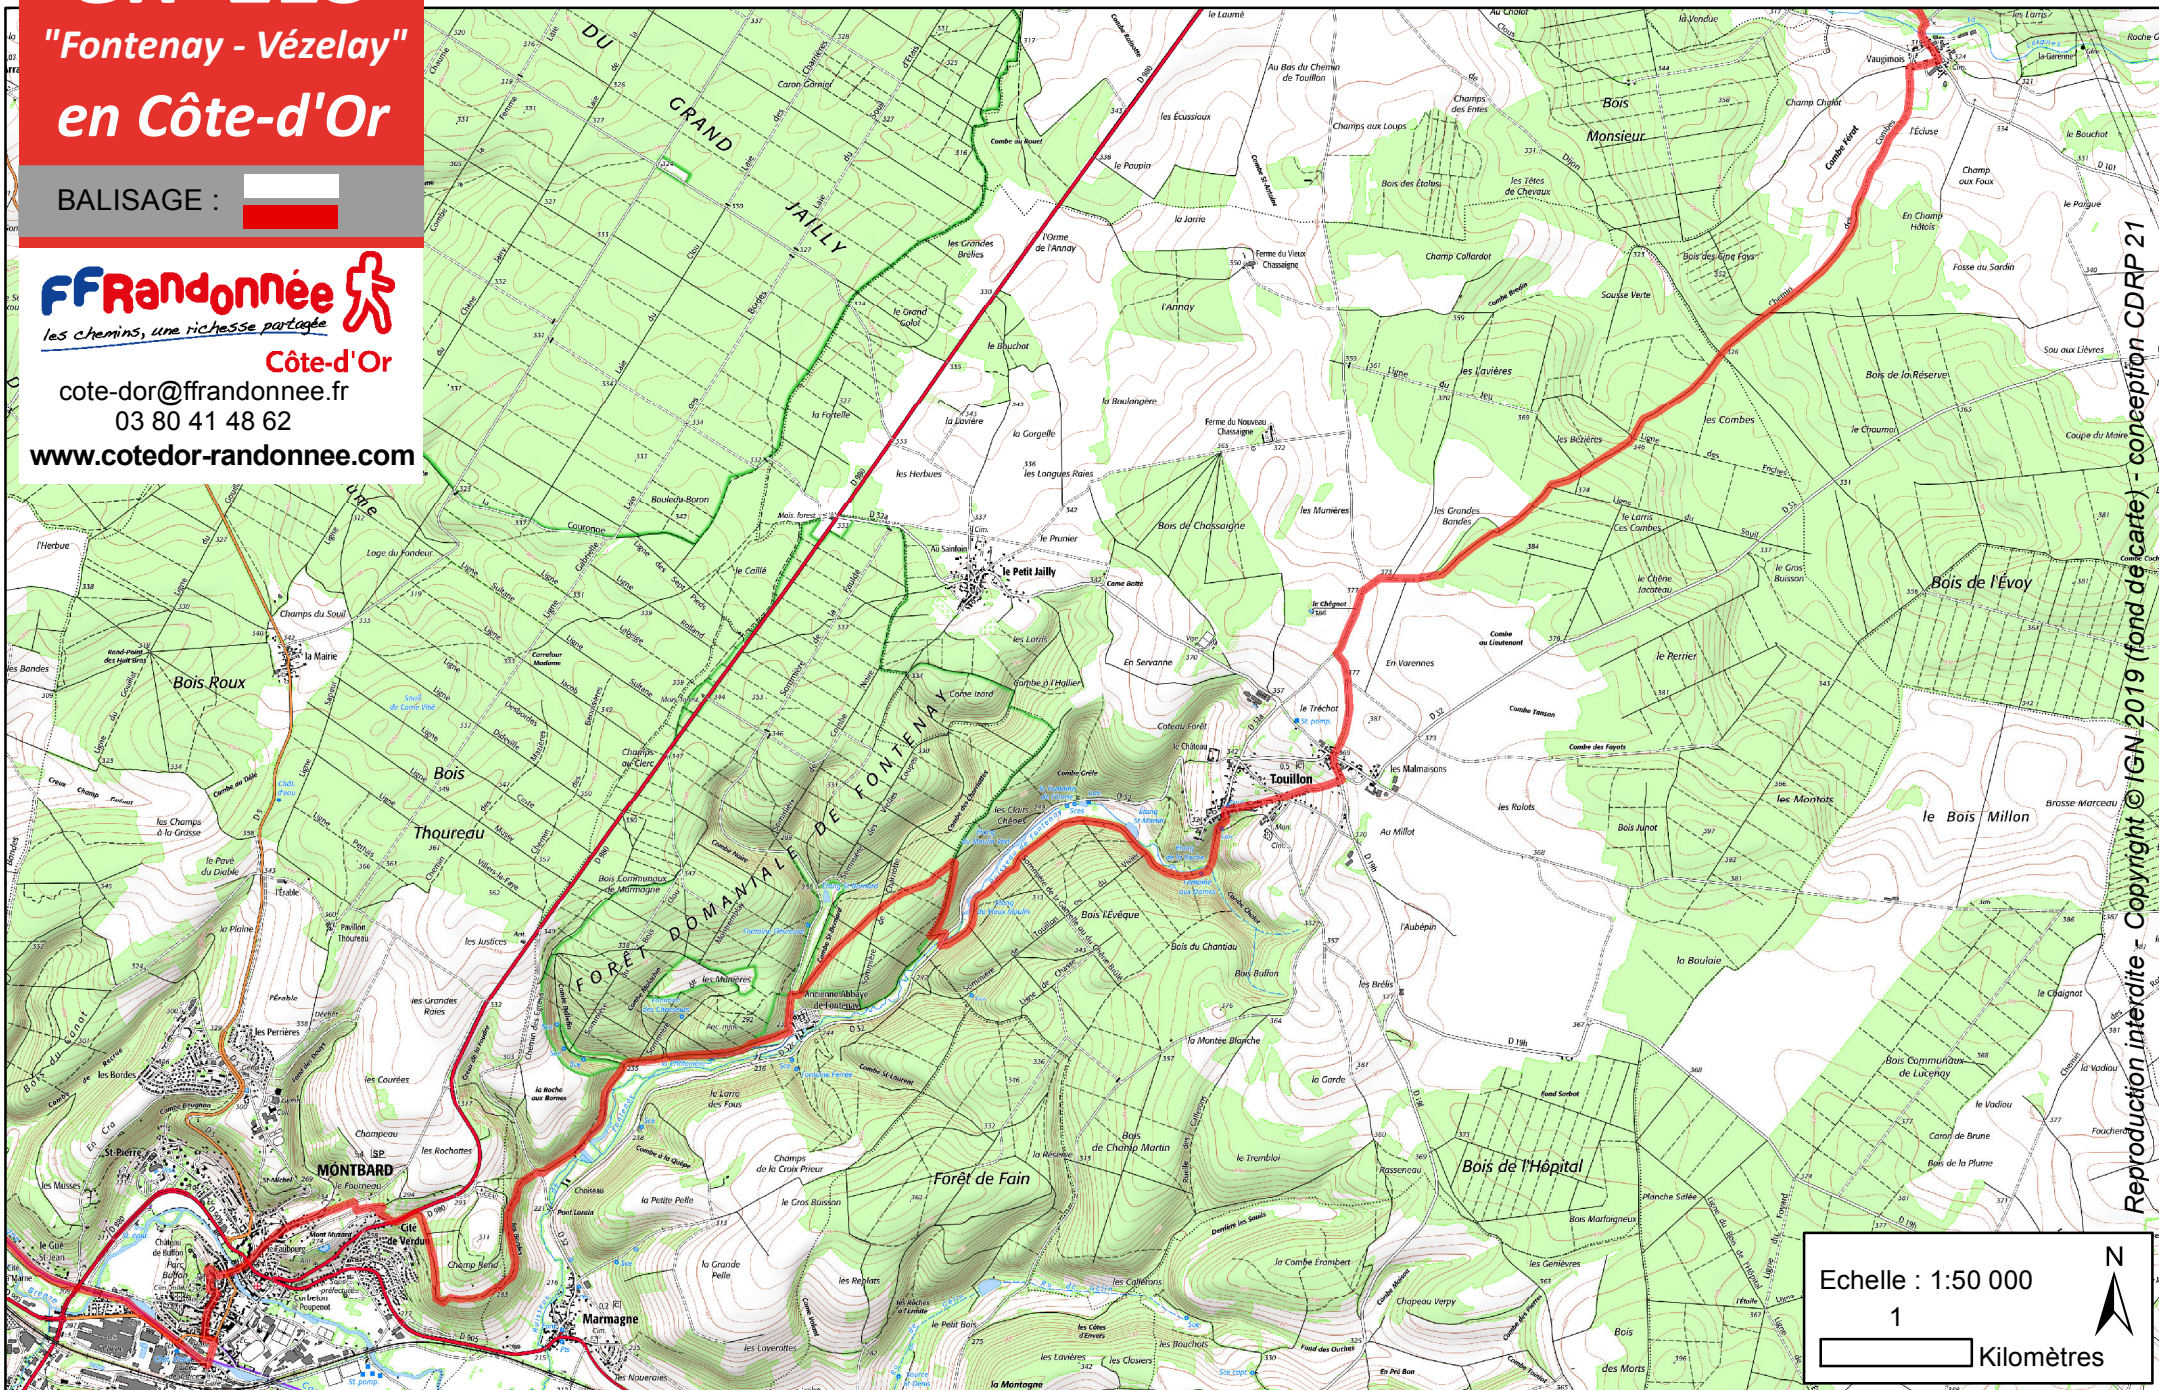

# GR® 213

"Fontenay - Vézelay"  
en Côte-d'Or

BALISAGE :

**FFRandonnée** 

*les chemins, une richesse partagée*

Côte-d'Or

cote-dor@ffrandonnee.fr

03 80 41 48 62

# VAUGIMOIS - Abbaye de Fontenay - MONTBARD

Reproduction interdite - Copyright © IGN 2019 (fond de carte) - conception CDRP 21