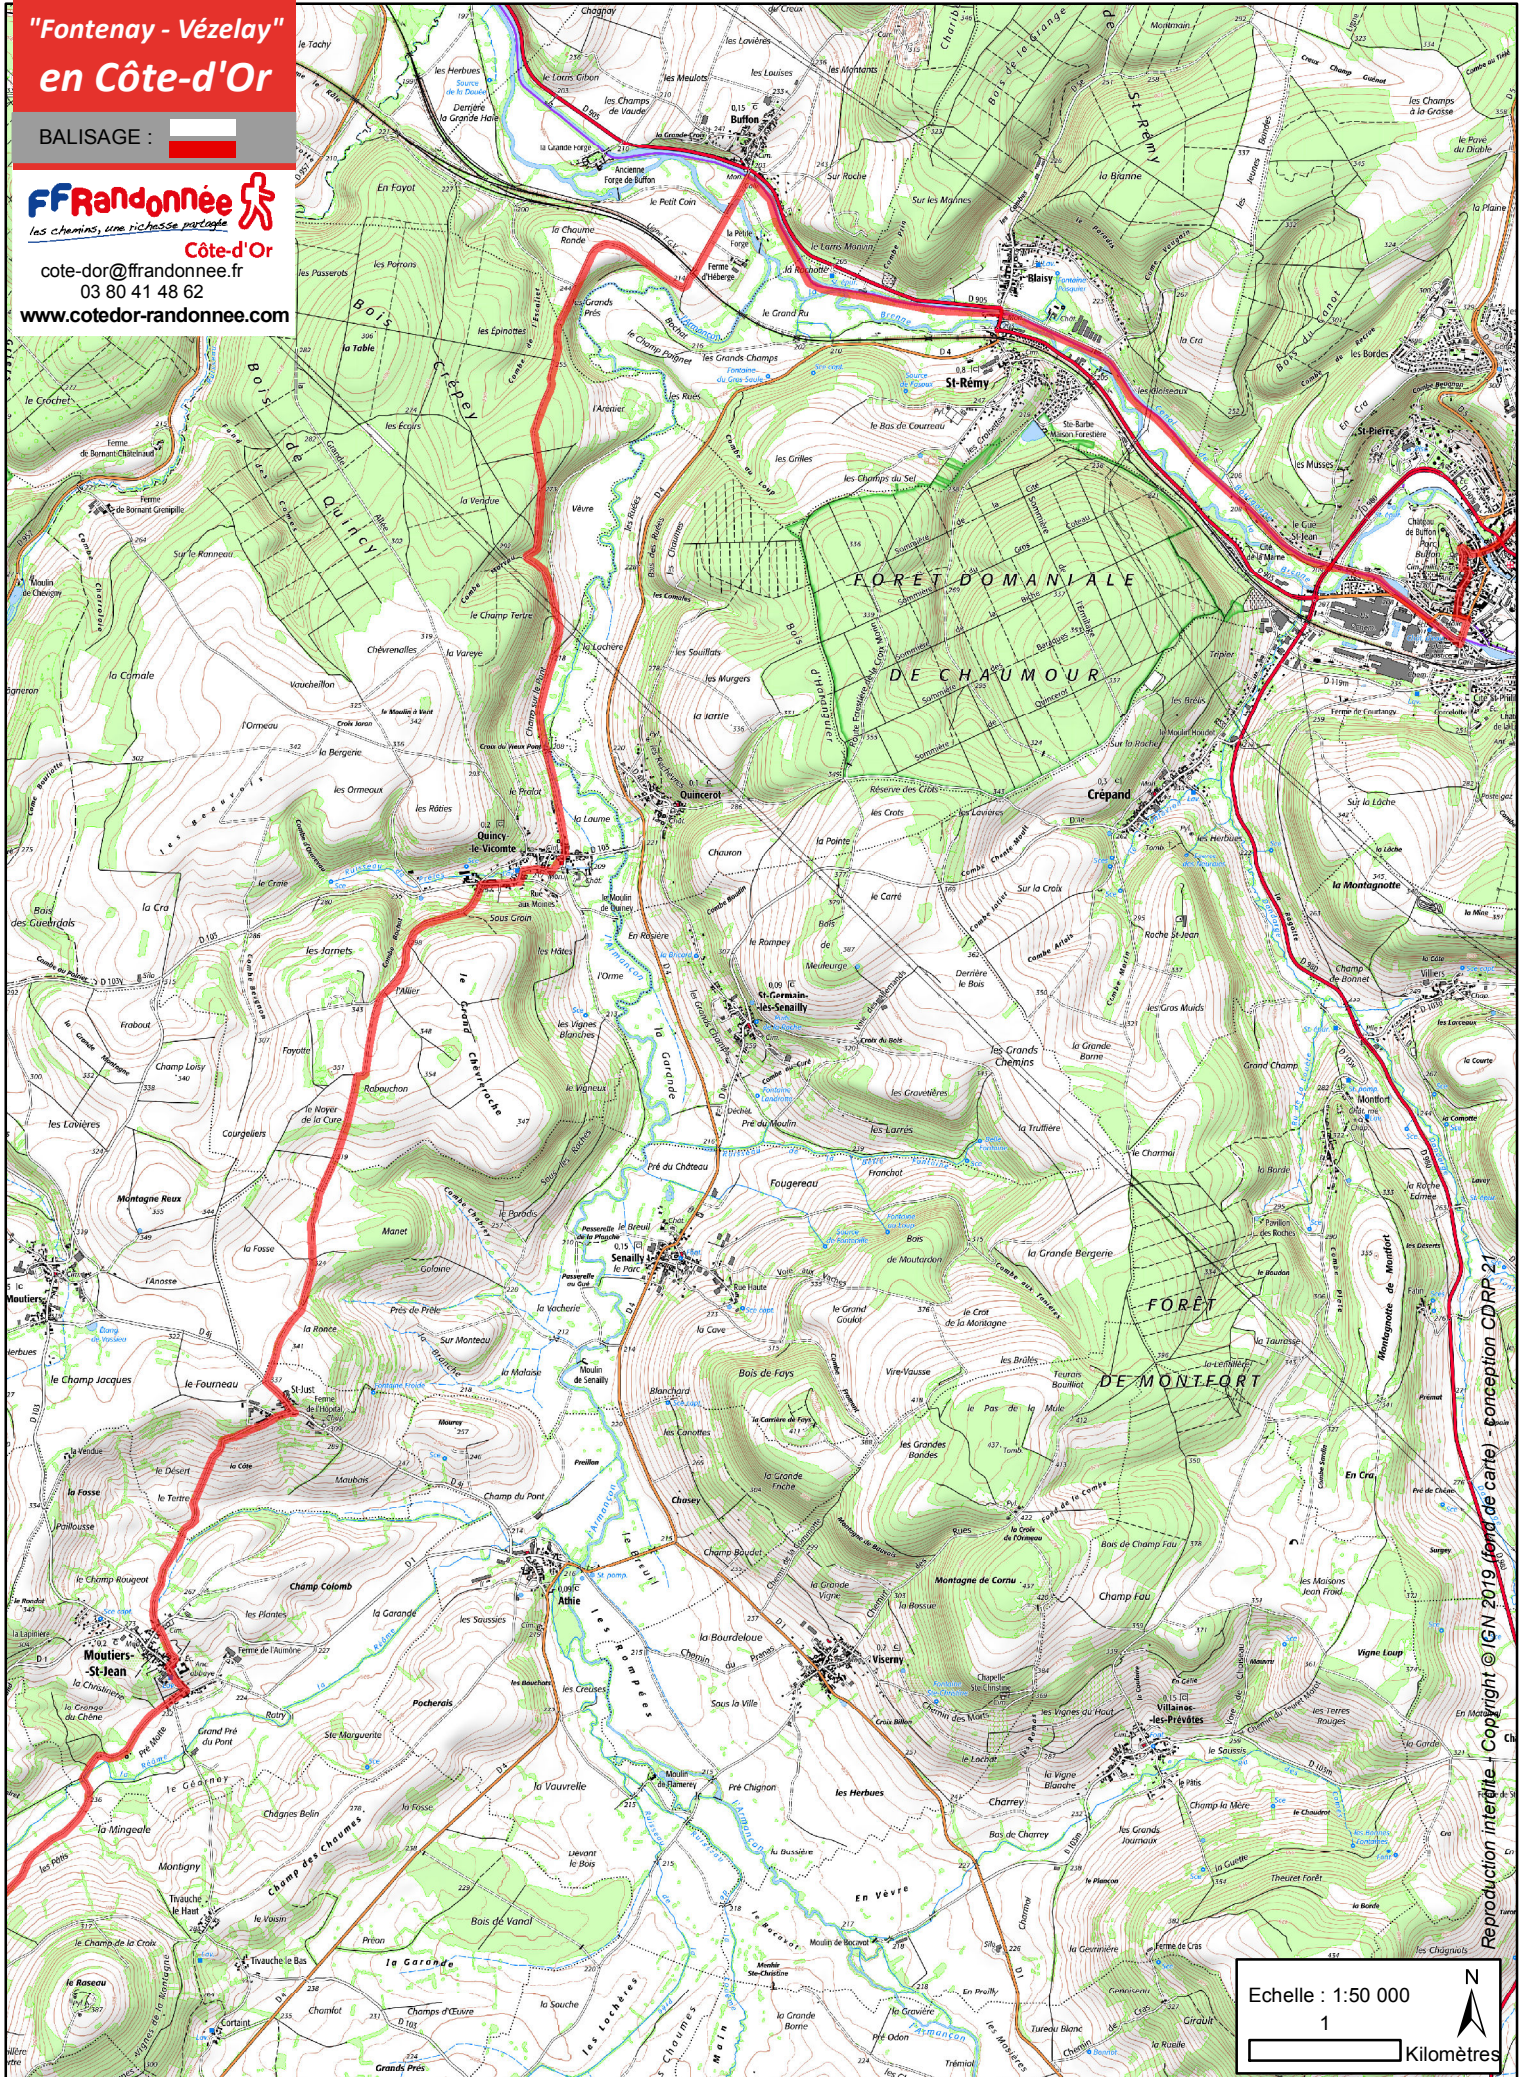

GR®213

"Fontenay - Vézelay"
en Côte-d'Or

BALISAGE : 

Côte-d'Or

cote-dor@ffrandonnee.fr

03 80 41 48 62

www.cotedor-randonnee.com

De MONTBARD à MOUTIERS-ST-JEAN

Echelle : 1:50 000

1

Kilomètres

Reproduction interdite - Copyright © IGN 2019 (carte de carte) - Conception CDRP 21